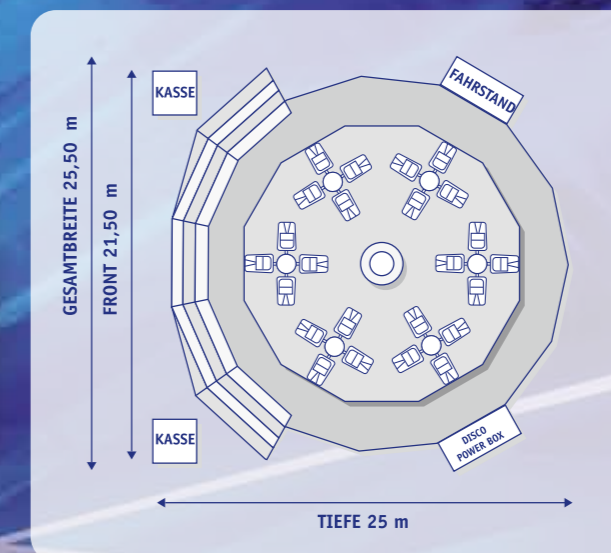

**DAS!
ORIGINAL**

DER SCHÄRFSTE BREAKER ALLER ZEITEN!
DIE LOCATION FÜR BREAKER-FREAKS!
... HIER BRENNT DIE LUFT!

BREAK DANCER

**DAS!
ORIGINAL**

NO SMOKING
EATING OR DRINKING
IN THIS AREA

NO 2

Technische Daten:

Front: 21,50 Meter
Gesamtbreite: 25,50 Meter
Tiefe: 25,00 Meter
Höhe: 12,90 Meter
Anschluss: 170 kW Kraft
170 kW Licht

Mitgeführte Fahrzeuge :

Packwagen 4
Wohnwagen 1
Personalwagen 1
Zugmaschinen 3

Fa. Erika Dreher GbR