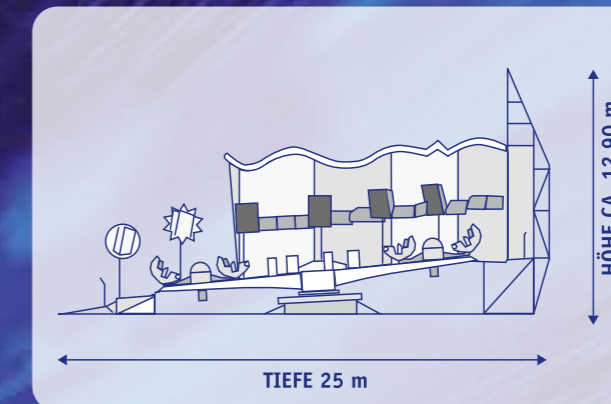

**DAS!
ORIGINAL**

DER SCHÄRFSTE BREAKER ALLER ZEITEN!
DIE LOCATION FÜR BREAKER-FREAKS!
... HIER BRENNT DIE LUFT!

BREAK DANCER

**DAS!
ORIGINAL**

NO SMOKING
EATING OR DRINKING
IN THIS AREA

NO 2

Technische Daten:

Front: 21,50 Meter
Gesamtbreite: 25,50 Meter
Tiefe: 25,00 Meter
Höhe: 12,90 Meter
Anschluss: 170 kW Kraft
170 kW Licht

Mitgeführte Fahrzeuge :

Packwagen 4
Wohnwagen 1
Personalwagen 1
Zugmaschinen 3

Fa. Erika Dreher GbR