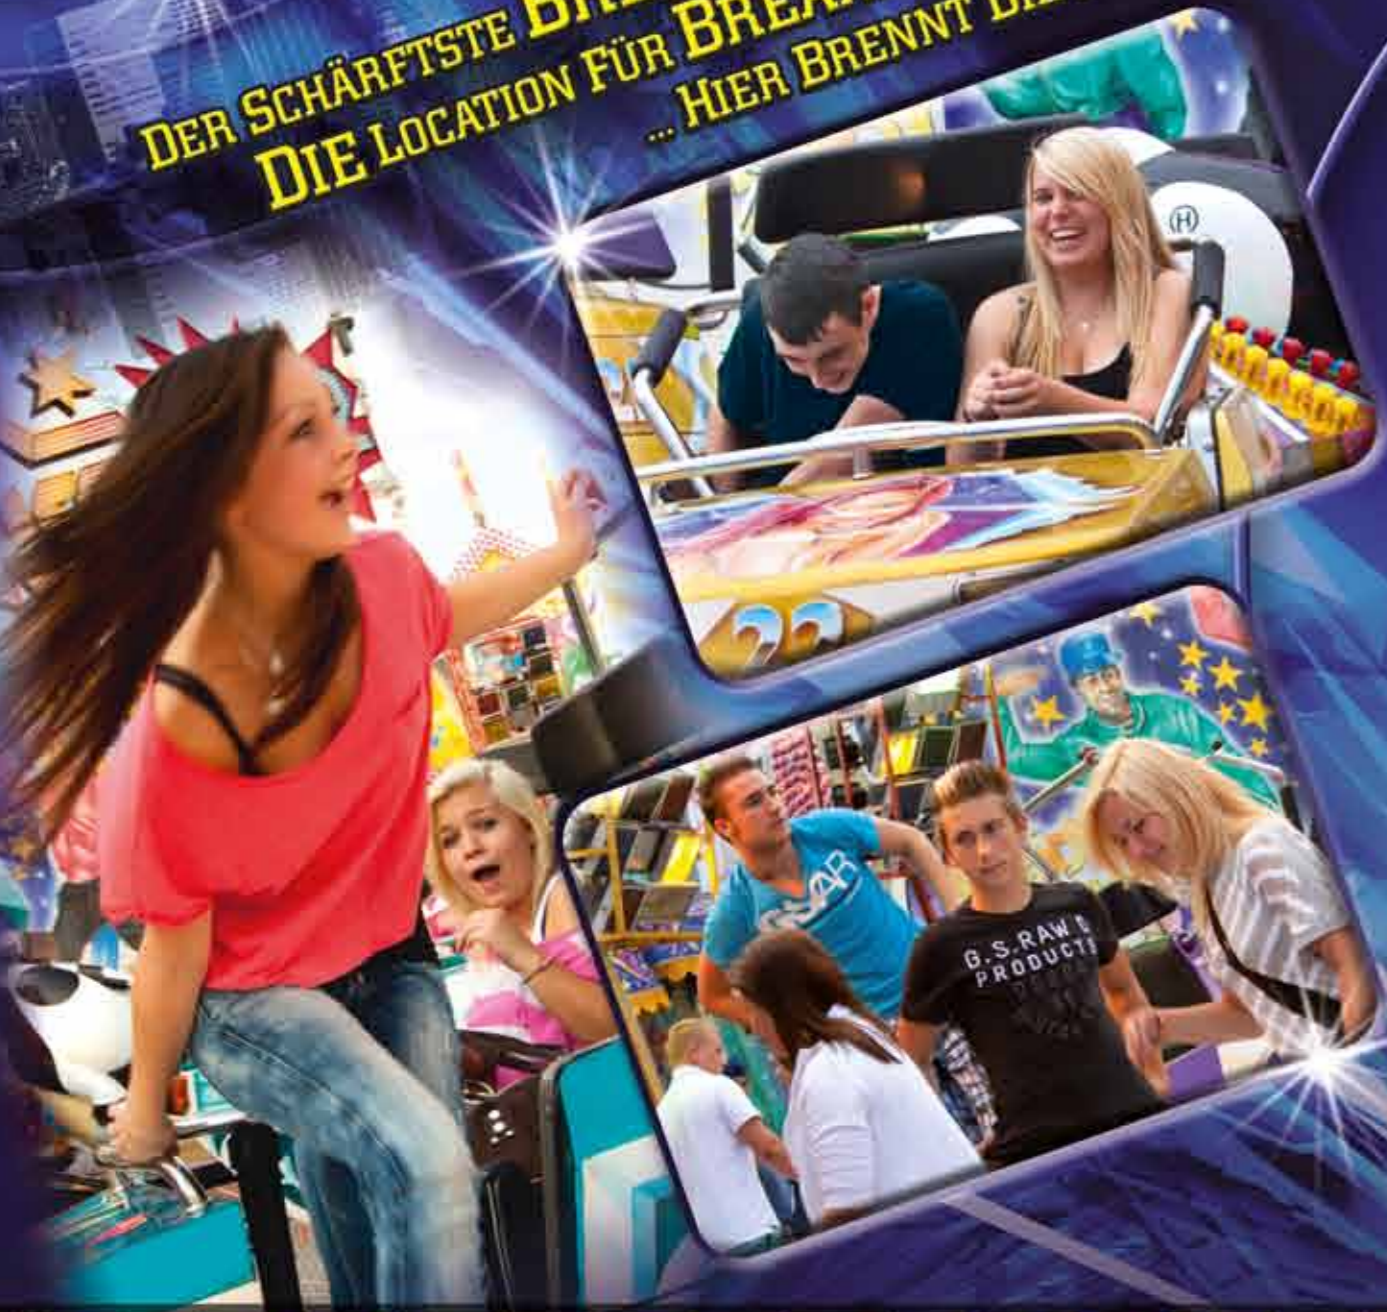

**DAS!
ORIGINAL**

DER SCHÄRFSTE BREAKER ALLER ZEITEN!
DIE LOCATION FÜR BREAKER-FREAKS!
... HIER BRENNT DIE LUFT!

BREAK DANCER

**DAS!
ORIGINAL**

NO SMOKING
EATING OR DRINKING
IN THIS AREA

NO 2

Technische Daten:

Front: 21,50 Meter
Gesamtbreite: 25,50 Meter
Tiefe: 25,00 Meter
Höhe: 12,90 Meter
Anschluss: 170 kW Kraft
170 kW Licht

Mitgeführte Fahrzeuge :

Packwagen 4
Wohnwagen 1
Personalwagen 1
Zugmaschinen 3

Fa. Erika Dreher GbR